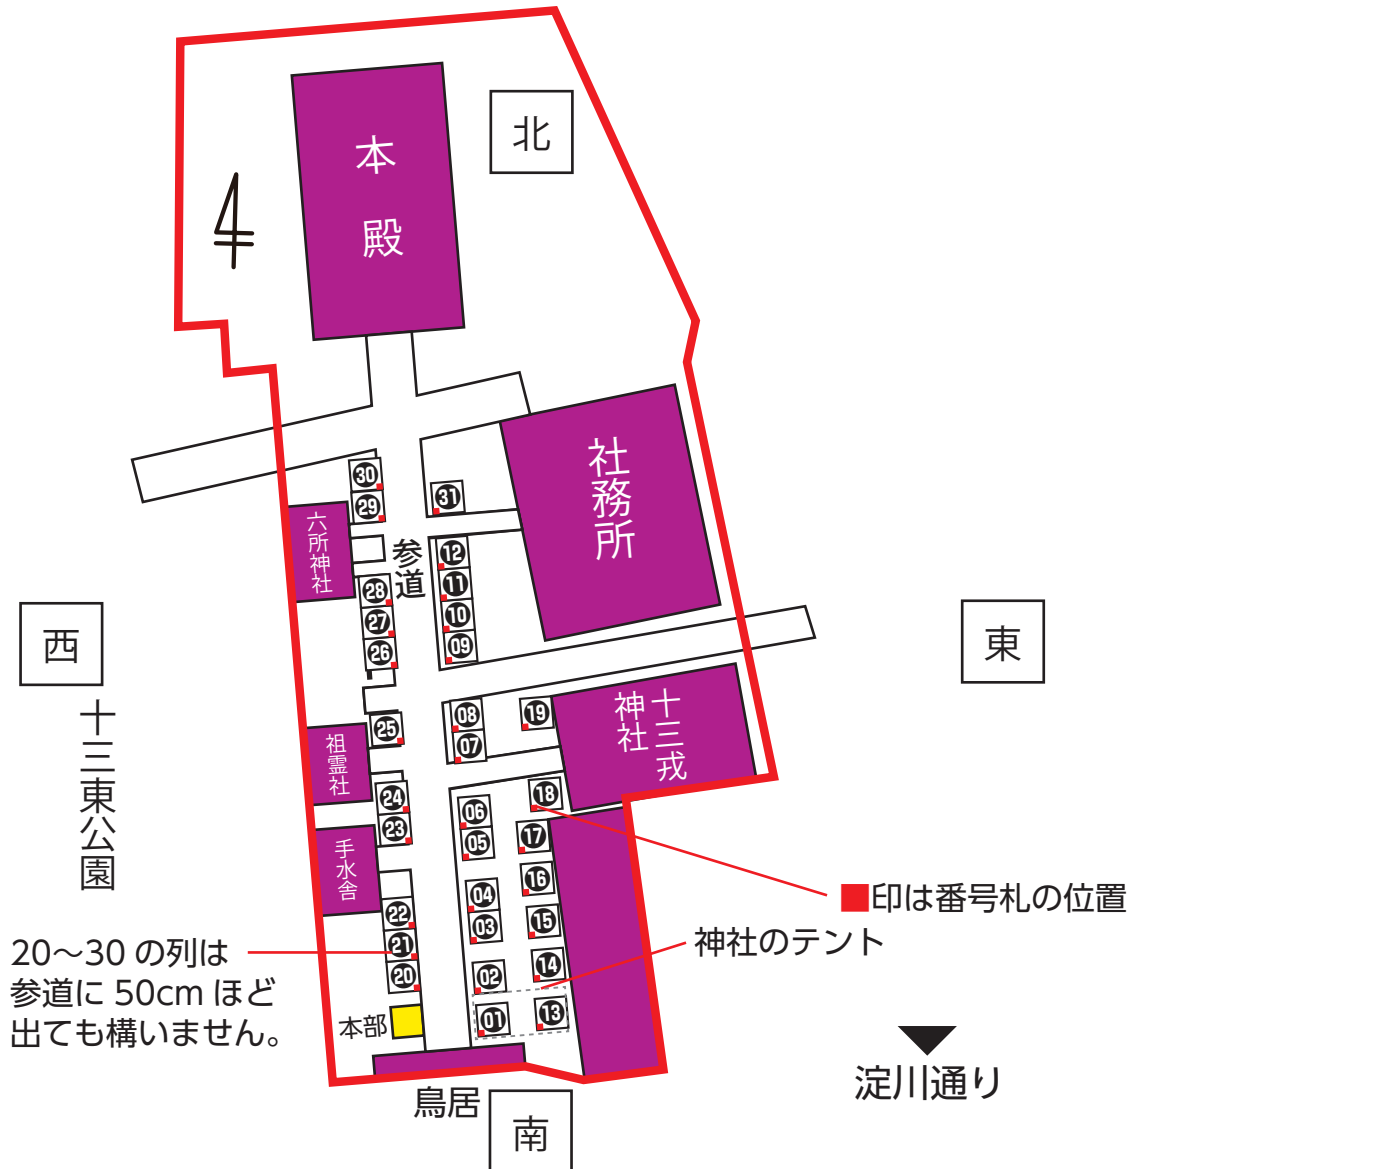

【出店位置】

- ●神津神社出店位置図のどの位置に店舗設置するか下図でご確認ください。
  ※当日、多少位置変更をする場合があります。

01 African contigo アフリカンパティックのハンドメイド商品と占いサービスの提供 02 やきぐりヤマト 焼き栗 03 サンドアート mai カラーサンドアート 04 HANA・HASUcu.73 アクセサリ、フラワー雑貨 05 笑羽 水引細工の細工 & アクセサリー 06 cu.73 布小物、バッグ、財布、ポーチ、ヘアアクセサリ 07 yusilina ハンドメイドリボン雑貨 08 RELAIR 座位マインドヘッドセラピー & プチリーディング 09 Plaisir 耳つぼジュエリー・ダイエット カード占い 10 コル コゲテラリウム	11 granda nigra kato 布小物 12 KOKORU 靴下、マスクチェーン 13 kala ポタニーペインティング 葉っぱのアート作品 14 Ranunculuss ビーズマスクチェーンとワークショップ 15 BSMA! アクセサリ、紙雑貨、小物、ゲーム 16 東風 占い 17 メナード豊里ラピスハート ハンドマッサージ 18 サイコロころころ お子さま向けサイコロゲーム 19 涼雅すずみやび 占い、パワーストーン関連、オリジナルグッズ 20 Twins² アクセサリ	21 ワイズストーン 布小物・レッスンバッグ・着物リメイク洋服 22 うさぎ。 羊毛マスコット 23 千手ひかり・昊昊 占い 24 まるみや 布小物 25 福招き陶芸・大原 まねき猫やふくろう、祝い鯛、人形と器 26 ニヒルでクールな合同会社 豆腐プリン 27 Jinta postcard ポストカード・A4サイズポスター・一筆箋・アクセサリ 28 a・piacere 占い 29 30 31

(敬称略)