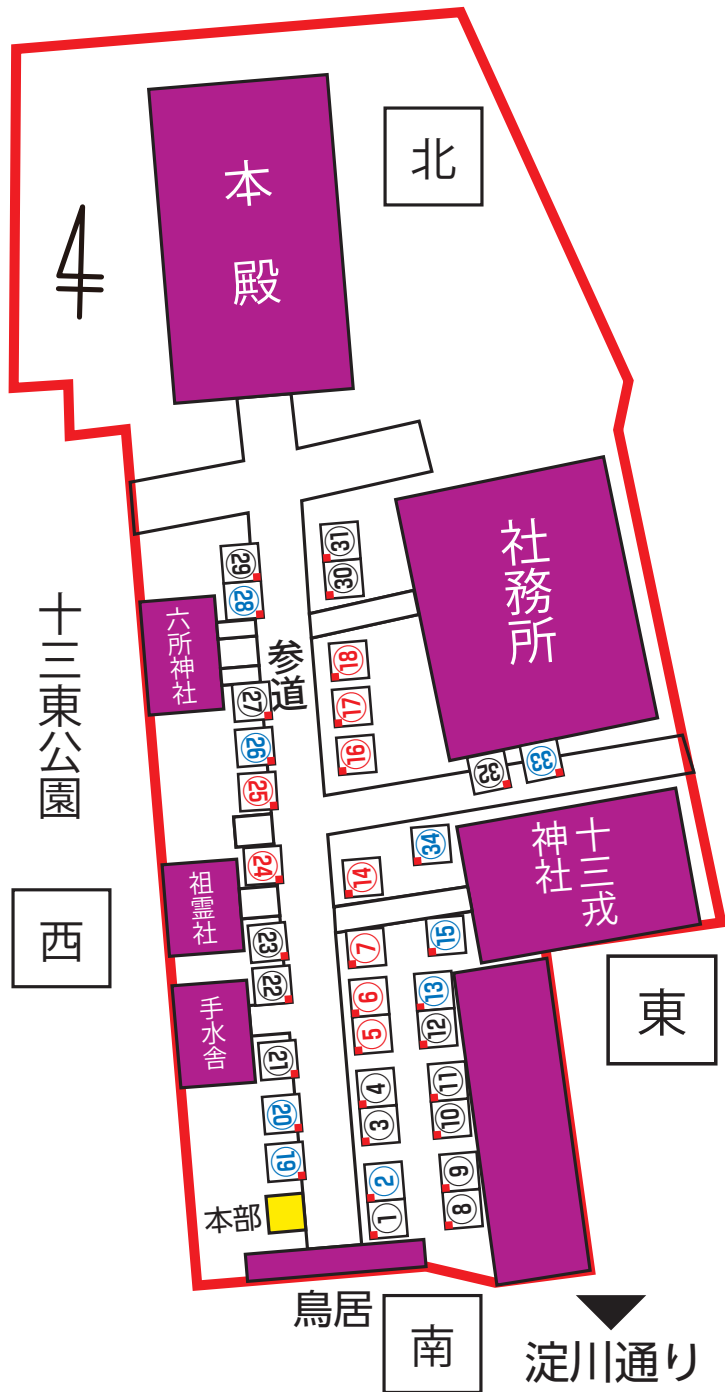

神津神社手づくり市 出店者

青文字番号はワークショップ・体験系

赤文字番号は飲食店

- 01 m_ito24
布小物
- 02 Camelinz
布小物・レジンアクセサリー
- 03 うさぎ。
羊毛フェルト
- 04 kantong-ajaib
布雑貨
- 05 pulupulucafe
焼き菓子・ランチボックス
- 06 Moribito
ぷりん
- 07 ひと YUME
焼き芋・さつまいもチップス
- 08 souriez
アクセサリー等
- 09 縁日系
アクセサリー・ヨーヨー・的当て
- 10 アバンギャル堂
キーホルダー
- 11 Beedama
多肉植物・寄せ植え
- 12 こころ
アクセサリー・ストラップ
- 13 アロマリフレ華音
アロマ雑貨・ヘッドリフレ
- 14 donfactory
鶏つみれ汁・ホットジンジャー
- 15 ビューティサロン【デアイム】
エステ・眉スタイリング・小鼻
- 16 アンテナショップフジナガ
餃子・うどん・たこせん
- 17 umegara again
しそ巻き・バスクチーズケーキ
- 18 屋台屋 鉄
いか焼き・フランクフルト
- 19 にこり~NiCoLi~
占い
- 20 custom coni
カスタムボールペン
- 21 御朱印帳工房彩華
御朱印帳
- 22 HANA・HASU
アクセサリー・フラワー雑貨
- 23 yurarhythm
国産精麻飾り
- 24 ウリキンパ
キンパ・チヂミ・ドリンク
- 25 FRUIT COLOR
いちごあめ
- 26 qocuet.qoculette
水性ネイル
- 27 ワークスなかむら
木のスプーン類・箸
- 28 グリーンスノー
アクセサリー、キーホルダー
- 29 Micore.candle
キャンドル・アロマスプレー
- 30 占い鑑定
占い・アクセサリー
- 31 récit
アクセサリー・雑貨
- 32 凱燕手作
アクセサリー
- 33 スピリチュアルルーム ルナーージュ
占い・アロマハンドトリートメント
- 34 株式会社 ciel
マッサージなど