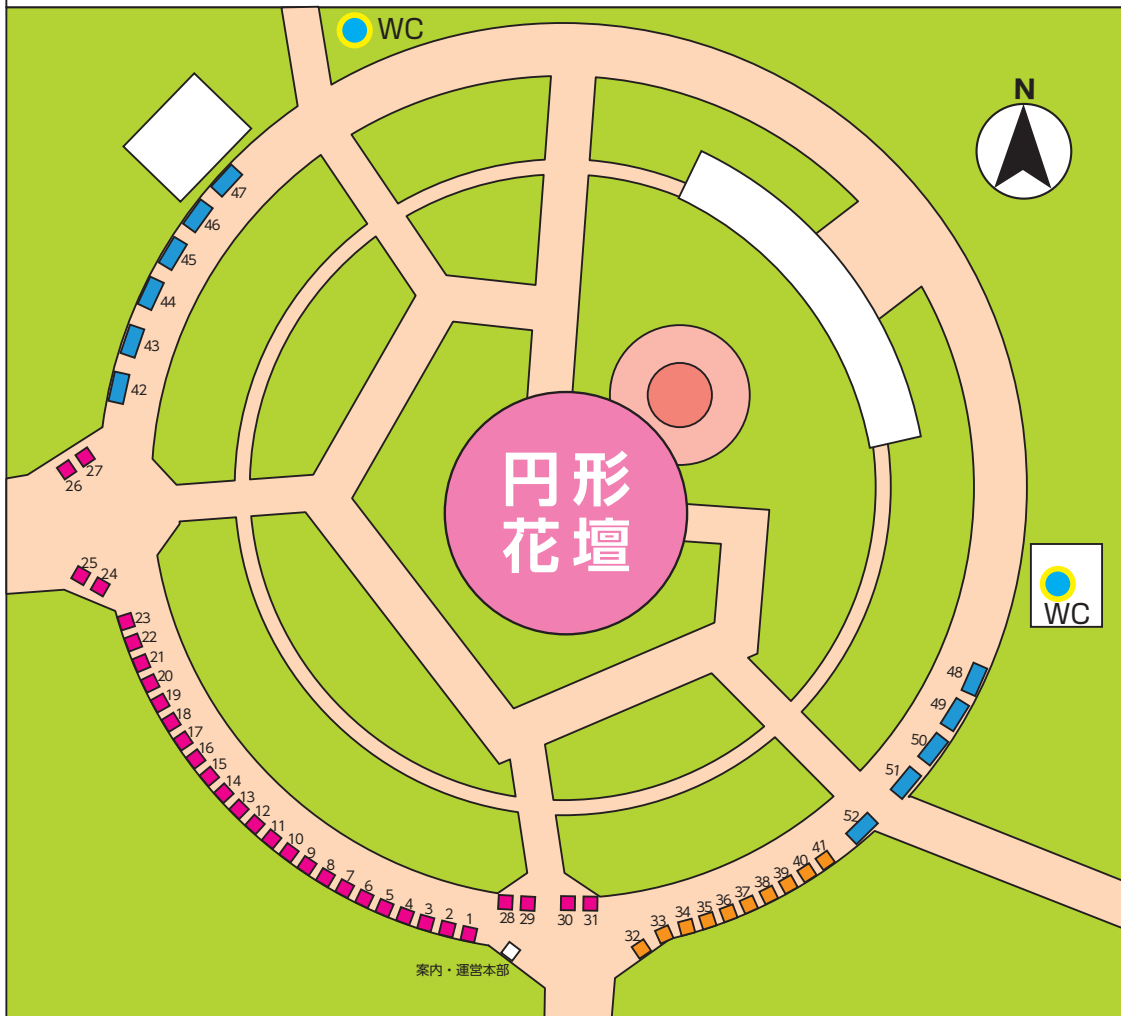

会場出店者マップ

ハンドメイド・ワークショップ			食品	キッチンカー
1 C&Hlabo 女性アクセサリー・犬猫用アクセサリー	21 Beedama 多肉植物・寄せ植え		32 pulupulucafe クロッフル・焼き菓子・ランチボックス	42 Kitchencar Big Face 串焼
2 OHANA 多肉・布雑貨・アクセサリー	22 white アクセサリー		33 ama ぎょうざ 餃子・うどん・たこせん	43 HTT 台湾 台湾屋台料理・台湾スイーツ
3 wood Craft 木製のキーホルダー・インテリア	23 alohi アクセサリー		34 ウリキンパ キンパ	44 ひろの家 ふわとろパンケーキ・マッサマンカレー
4 PUKURA キャンドル・フラワー	24 MiiMA MiiYO アクセサリー		35 yo.shi_coffee ハンドドリップコーヒー	45 S-food ロングポテト・ハリケーンポテト・チュロス
5 recolte 布小物	25 siga_siga アクセサリー・布小物		36 焼肉楽一 牛すじハヤシ・カレー	46 umegara again 味噌焼きおにぎり・しそ巻き (お惣菜)
6 P3 Nail デコワークショップ・アクセサリー作り	26 todaysmode アクセサリー・アパレル・雑貨		37 Honey cubee 非加熱無加工の生ハチミツ	47 ケサランパサラン フレンチトースト・クリームソーダ
7 小さな雑貨屋 かすみ草 レザークラフト・プラ板アクセサリー	27 she to Miii アクセサリー		38 屋台屋 鉄 いか焼き・フランクフルト	48 Sweets House ベビーカステラ・チュロス・かき氷
8 Ronron 犬服・バッグ・帽子他	28 kaifuya_crafts 手描きトートバッグ・小物		39 my little one 焼き菓子・自家焙煎コーヒー	49 マオリスクエア ハワイアンからあげ・マオリフリフリチキン
9 M.cœur / PILINA レジンアクセサリー・布製品	29 パリニーズサロン Rima パリ式ハンドマッサージ		40 Roi Regalo 鉄板料理	50 kaka 男 café クレープ
10 valtaku.wood.craft 木工雑貨・ワークショップ	30 手しごと屋ひとみさん アクセサリー・ニット小物・雑貨		41 LA BOHEME オーガニックコーヒー、アイスコーヒー他	51 HANA HANA ホットドッグ・キューバサンド
11 ふわふわモチャとコーギーと馬の雑貨屋さん フェルトのおもちゃ・羊毛フェルト	31 handmade Anna アクセサリー・キーホルダー作り			52 ラクダカステラ ベビーカステラ
12 Mer bleue アクセサリー・雑貨				
13 Accessory Brand Megami 天然石アクセサリー				
14 Plants Baka 多肉植物・観葉植物・リメイク鉢				
15 candle fuwari キャンドル・キャンドルホルダー				
16 moe.hanalima レジンアクセサリー・布小物				
17 FUJI 帯バッグ				
18 adorable アクセサリー				
19 いちはなべれえ ベレ帽、ニット帽等				
20 アバンギャル堂 キーホルダー				

※赤字はワークショップ
併設