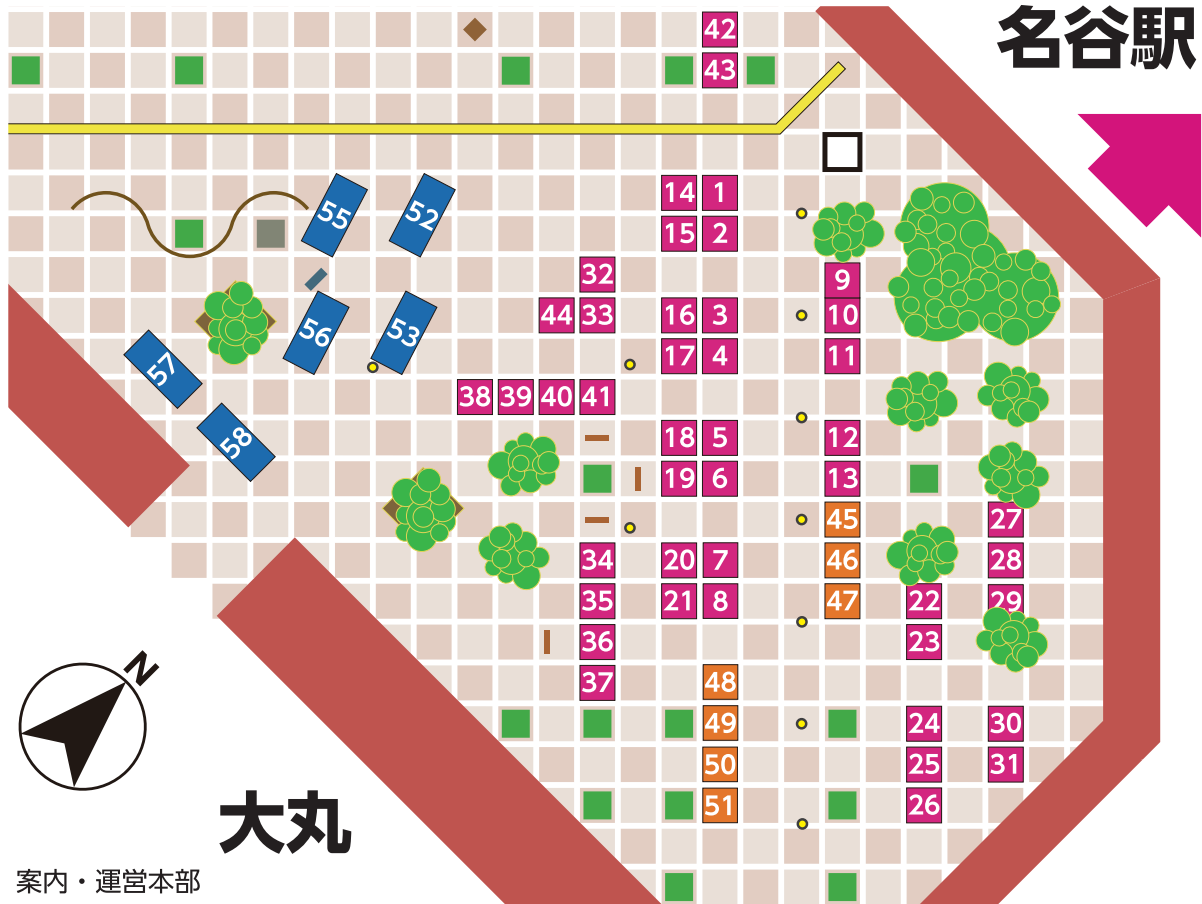

# 会場出店者マップ

□ 案内・運営本部

下記出店番号の赤字はワークショップもしております。

ハンドメイド	ハンドメイド	ハンドメイド	食品
1 ARU レジンアクセサリ・羊毛フェルト	16 needlelee スタンドグラス	31 FairyTale*hiro サンキャッチャー	45 ハチミツの俵屋 ハチミツ・蜜蝋キャンドル
2 Luculia 布小物	17 valtaku.wood.craft 木工雑貨とワークショップ	32 里こころ お花のランプ・お花のキーホルダー	46 一多郎 肉まん・マントウ
3 moe.hanalima アクセサリ	18 Arco Iris サンキャッチャー	33 天然石シルヴァナ アクセサリ・雑貨	47 süBer löwe 焼き菓子
4 M.cœur/PILINA レジンアクセサリ・布製品	19 ラズレット&ブランシェフルール アクセサリ・天然石・宝石すくい	34 motto SHISUIKAN レザークラフト	48 GOT'EM ドリップコーヒー、焙煎豆販売
5 perle de beaute アクセサリ・布小物	20 まゆシルク北都 シルク商品	35 pomme レッスンバッグ・ヘアアクセサリ	49 ichika 焼き菓子
6 SakuraMY 革小物	21 Karin's 手書きイラストの小物	36 『...&』 leatheraccessory レザーのプレスレット・アクセサリ	50 餃子のクリウン 冷凍生餃子
7 hanapana ベビー向け歯固め雑貨など	22 MONOGATARI 木工作品	37 ふっくらコットン エプロン・トートバッグ	51 阿部商店 くじ引き・パンダ焼き・射的
8 石工房 占い・天然石使用アクセサリ	23 Plants Baka 多肉植物・観葉植物	38 rimuri デニムリメイクバッグ・小物	<b>キッチンカー</b>
9 龍図、裕美子 龍図・仏画・タロットカード占い	24 フローラル・アート アーティフィシャルフラワー	39 aozora 布小物・パッチワーク・リース	52 シェフデリ ベトナムサンドパインミー&フォー
10 ちいさな苔屋さん 苔テラリウムワークショップ	25 あっちゃんの古布 古布のファッション・アクセサリ	40 いちはなべれえ ベレー帽、ニット帽、バケットハット等	53 Diamond9 クレープ・ホットドッグ・ドリンク
11 KAZU ガラスの雑貨・アクセサリ	26 手づくり工房 K&S 布小物・かばん	41 Lamela 手編み fashion goods	54 まんぶくトラック doko 焼肉丼
12 島工房 SaNiN オリジナルTシャツ・トートバッグ	27 soffio アクセサリ	42 レトロシックカンパニー 帆布バッグ・革小物・アクセサリ	55 ミヤモトショウテン 鶏のからあげ・ガパオライス
13 グリーンアレンジ Suzuya 花器・ミニ盆栽・陶器	28 NH 本舗 G-POWER スマホコーティング	43 レトロシックカンパニー 帆布バッグ・革小物・アクセサリ	56 道楽屋 ベビーカステラ
14 はあーと ガーデン雑貨と布小物雑貨	29 Atelier Citrus&Ayazuki handmade レジンアクセサリ	44 Atelier bloom ステンレスアクセサリ	57 # 愛す。 ソフトクリーム・コーヒー類・パンケーキ
15 へんてこ アクセサリ	30 Le pont バッグ・ぬいぐるみ・洋服		58 播州ラーメンひすい ラーメン