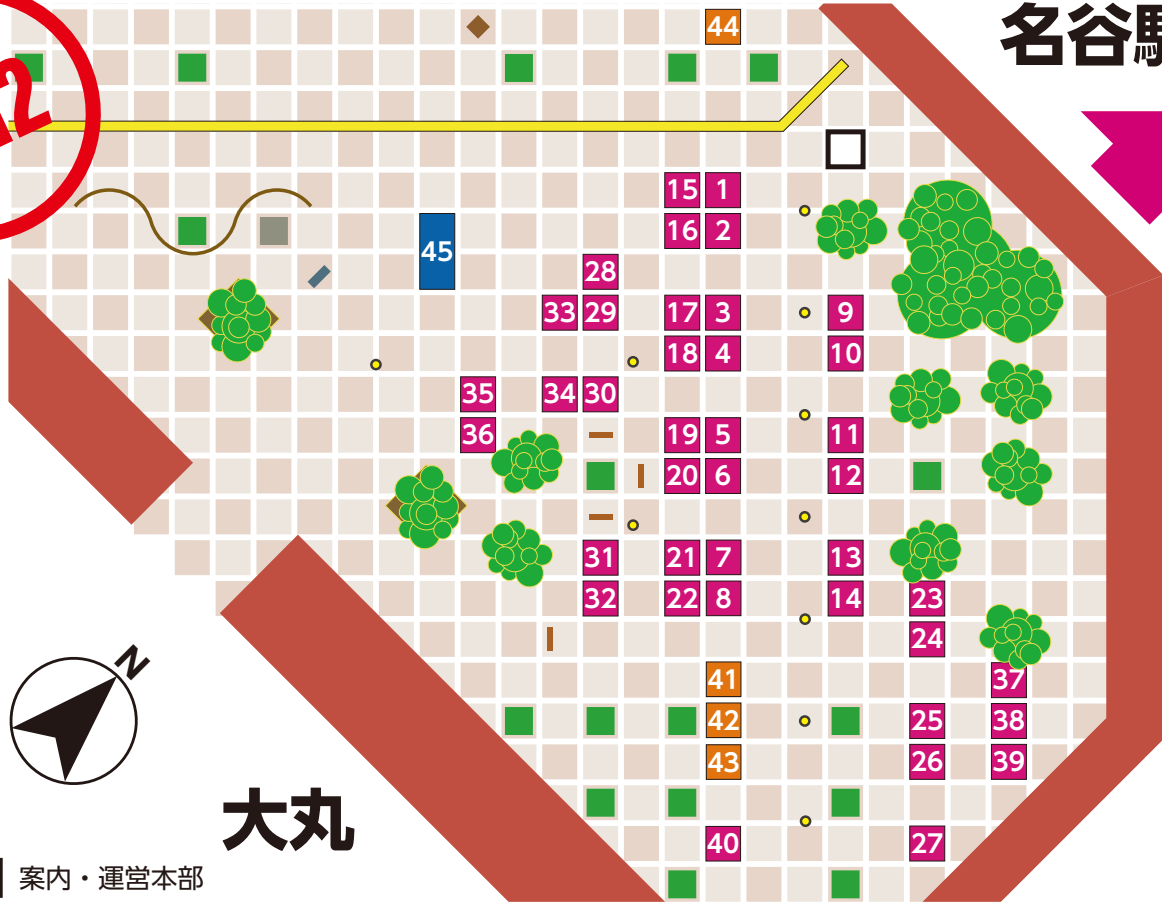

# 会場出店者マップ

5/12

名谷駅

□ 案内・運営本部

下記出店番号の赤字はワークショップもしております。

ハンドメイド	ハンドメイド	ハンドメイド	キッチンカー
--------	--------	--------	--------

- |                                      |                                       |   |                                     |
|--------------------------------------|---------------------------------------|---|-------------------------------------|
| 1 天然石シルヴァナ<br>アクセサリ・雑貨               | 16 どんぐり工房<br>手織りストール・小物・木工品           | 31 AMO'S CREATE<br>レーザー加工品・レジン                  | 45 ミヤモトショウテン<br>鶏のからあげ・からあげ丼・ガバオライス |
| 2 グリーンアレンジ Suzuya<br>花器・ミニ盆栽・陶器      | 17 FENICOTTERO<br>絵画                  | 32 ふっくらコットン<br>エプロン・トートバッグ                      |                                     |
| 3 あっちゃんの古布<br>ファッション・アクセサリ           | 18 ichimaki<br>スカンディアモス               | 33 まゆシルク北都<br>シルク商品                             |                                     |
| 4 KURI<br>花雑貨・バック                    | 19 日和<br>がま口バッグ等の布小物                  | 34 petit bijou<br>ヘアアクセサリ・布小物                   |                                     |
| 5 ハンドクラフト misa<br>アクセサリ・布雑貨          | 20 handmade colon<br>クラフトバンド作品・インド刺繍物 | 35 [...&] leather accessory<br>レザーのプレスレット・アクセサリ |                                     |
| 6 はなゆき<br>クレヨン                       | 21 motto SHISUIKAN<br>レザークラフト         | 36 Le pont<br>カバン・着物リメイク洋服                      |                                     |
| 7 SakuraMY<br>革小物                    | 22 はぁーと<br>ミニチュアハウス・布・小物雑貨            | 37 Chu2-Stone & あやちゃんのお店<br>天然石アクセサリ・原石         |                                     |
| 8 faith<br>木工・布鞆・レザークラフト             | 23 なおかん<br>プリザーブドフラワー・プリザーブド仏花        | 38 Chu2-Stone & あやちゃんのお店<br>天然石アクセサリ・原石         |                                     |
| 9 Nā pua<br>ドライフラワーのインテリア雑貨          | 24 Lien<br>ガーデン木工・リメ鉢・リメ缶             | 39 Space-K<br>革製品・デニムバック・他                      |                                     |
| 10 8330craftworks<br>アロマボトルなど自然素材作品  | 25 Pincushion<br>さいふ・ポーチ・かばん          | 40 寿寿<br>スーパーボールすくい・わなげ                         |                                     |
| 11 romaryns-kobe<br>ドライフラワー・流木アート    | 26 elmo handmade<br>アクセサリ             | <b>食品</b>                                       |                                     |
| 12 Arco Iris<br>サンキャッチャー             | 27 KAZU<br>ガラスの雑貨・アクセサリ               | 41 淡路五色の玉ねぎ屋<br>玉ねぎ                             |                                     |
| 13 M.cœur/PILINA<br>レジンアクセサリ・布製品     | 28 カルムハーツ<br>アクセサリ・キーホルダー             | 42 süßer löwe<br>焼き菓子                           |                                     |
| 14 mikan.ya*<br>子供用品・布小物・お人形服        | 29 夕空<br>アクセサリ・雑貨                     | 43 ベーグル専門店 GURU GURU<br>ベーグル                    |                                     |
| 15 moe.hanalima<br>アクセサリ・布小物・ワークショップ | 30 ちょこちょこ布工房<br>布小物・アロマワーク            | 44 COCOUS<br>野菜                                 |                                     |