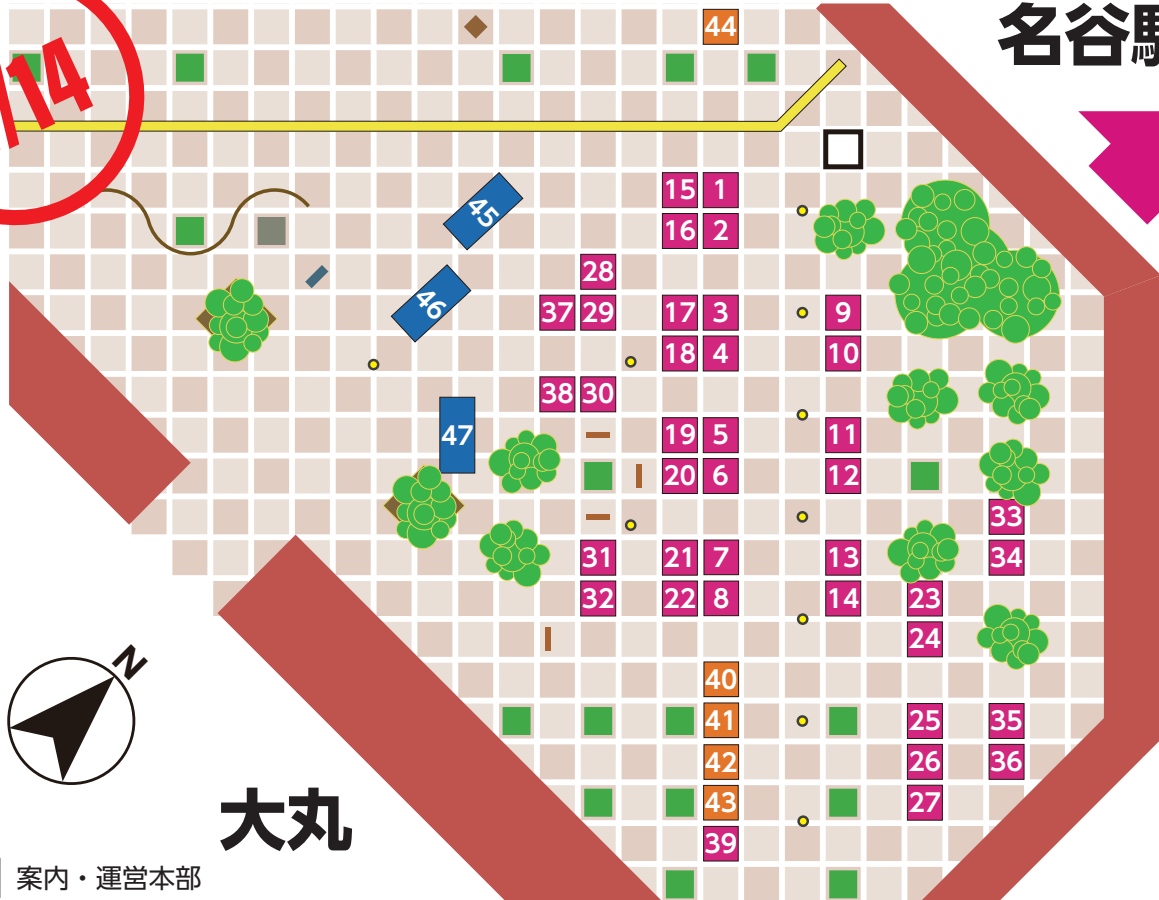

会場出店者マップ

4/14

名谷駅

大丸

□ 案内・運営本部

下記出店番号の赤字はワークショップもしております。

ハンドメイド		ハンドメイド		ハンドメイド		キッチンカー	
1	レトロシックカンパニー 帆布バッグ・革小物・アクセサリー	16	プチ・フルール プリザーブドフラワーの花雑貨	31	solue キャンディバッグと雑貨	45	Diamond9 クレープ・ホットドッグ・ドリンク
2	レトロシックカンパニー 帆布バッグ・革小物・アクセサリー	17	[...&] leather accessory レザーのプレスレット・アクセサリー	32	azamitori アクセサリー・小物	46	まんぷくトラック doko ガーリックハラミ丼
3	グリーンアレンジ Suzuya 花器・ミニ盆栽・陶器	18	cathy バッグ	33	romaryns-kobe ドライフラワー・流木アート	47	マオリスクエア ハワイアンからあげ・マオリフリフリチキン
4	motto SHISUIKAN レザークラフト	19	はなゆき クレヨン	34	龍図、裕美子 龍図・仏画・タロットカード占い		
5	ARU レジンアクセサリー・羊毛フェルト	20	ハンドクラフト misa アクセサリー・布雑貨	35	Lily jewelry 天然石・パールアクセサリー		
6	まゆシルク北都 シルク商品	21	8330craftworks アロマボトルなど自然素材を使った作品	36	どんぐり工房 手織りストール・小物・木作品		
7	石工房 占い・天然石使用アクセサリー	22	NaturyNatury & azupan 布雑貨&つまみ細工	37	手づくり工房 K&S 布小物・カバン		
8	Arco Iris サンキャッチャー	23	mikan.ya* 子供用品・布小物・お人形服	38	K.mano 手芸 アクセサリー・かばん		
9	tama アクセサリー・布小物	24	フローラル・アート アーティフィシャルフラワー	39	寿寿 スーパーボールすくい・わなげ		
10	あっちゃんの古布 ファッション・アクセサリー	25	petit bijou ヘアアクセサリー、布小物	食品			
11	Strange dream アクセサリー	26	Chu2-Stone & あやちゃんのお店 天然石アクセサリー・原石	40	süßer löwe 焼き菓子		
12	SakuraMY 革小物	27	Chu2-Stone & あやちゃんのお店 天然石アクセサリー・原石	41	ハチミツの俵屋 ハチミツ・蜜蝋キャンドル		
13	azmade アクセサリー・リボンヘアゴム	28	天然石シルヴァナ アクセサリー・雑貨	42	ホロホロのチャイ屋さん チャイ・ココア・ハーブティー		
14	M.cœur/PILINA レジンアクセサリー・布製品	29	ふっくらコットン エプロン・トートバッグ	43	一多郎 肉まん・マントウ		
15	meo meo 布小物・布バッグ・スカート	30	Space-K 革製品・デニムバック	44	COCOUS 野菜		