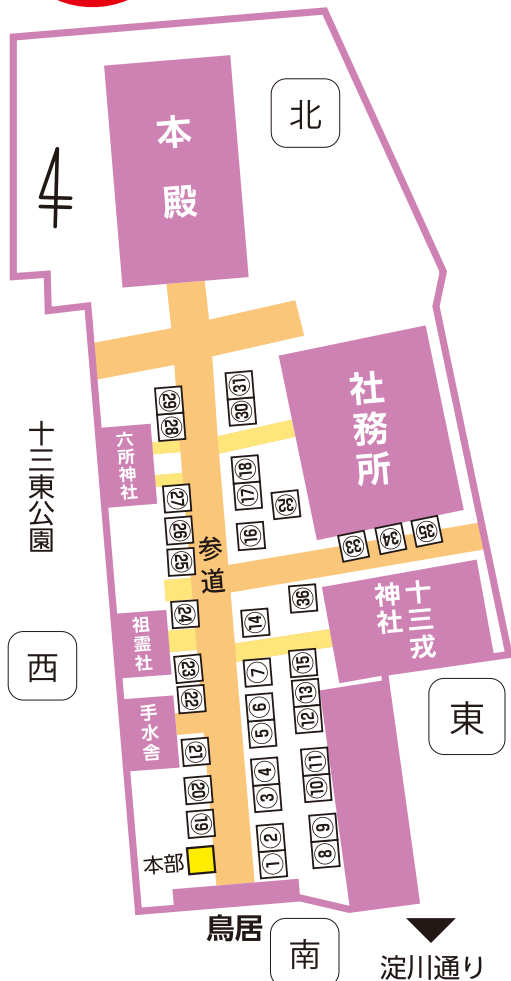

6/15

神津神社手づくり市 出店者

青文字 はワークショップ・体験系

赤文字 は飲食店

- ① **Achim kissa**
焼きたてのワッフルとこだわりのドリンク
- ② **森の美味しい珈琲屋**
コーヒー・焼き菓子・モモンガグッズ
- ③ **pulupulucafe**
食品・お弁当・焼き菓子
- ④ **ワークスなかむら**
木のスプーン類・箸
- ⑤ **HANA・HASU**
アクセサリー・フラワー雑貨
- ⑥ **ラニネイル**
ネイル・アクセサリー・占い
- ⑦ **donfactory**
かき氷・フライドポテト・ドリンク
- ⑧ **佳代令翠**
占い
- ⑨ **Aperis by Ritarm**
アクセサリー・雑貨
- ⑩ **atelier Recupe**
金継ぎアクセサリー
- ⑪ **千手ひかり**
占い
- ⑫ **カントリー パル**
カントリー雑貨
- ⑬ **POLA R-isa**
ハンドマッサージ・メイク・スキンケア
- ⑭ **株式会社 ciel**
マッサージ
- ⑮ **グリーンスノー**
アクセサリー・キーホルダーのワークショップ
- ⑯ **アロマリフレ華音**
アクセサリー等リラクゼーション
- ⑰ **気まぐれキッチン**
唐揚げ・サーターアングラー
- ⑱ **ほのたん家**
占い・ハーブ雑貨販売
- ⑲ **Micore.candle**
キャンドル・アロマスプレー・アロマトレイ・石けん
- ⑳ **pisanorari ビサノラリ**
布小物雑貨
- ㉑ **御朱印帳工房彩華**
御朱印帳
- ㉒ **ウリキンパ**
キンパ(韓国海苔巻き)・チヂミ
- ㉓ **森光ファーム**
ハワイアンフリフリチキン・ハワイアン唐揚げ
- ㉔ **FRUIT COLOR**
いちごあめ
- ㉕ **なおかん**
オリジナルブリザーブドフラワー・ブリザーブド仏花
- ㉖ **African contigo**
占いとハンドメイドのアフリカンプリント
- ㉗ **elmo handmade**
アクセサリー
- ㉘ **カラードリーム**
クラフトバンド雑貨・布小物・アクセサリー
- ㉙ **AIRU**
筆跡診断 & 開運文字アドバイス
- ㉚ **ému**
ベビースタイ
- ㉛ **ワクワクハウス**
ガーデン雑貨
- ㉜ **Shangri-la**
帽子
- ㉝ **雅の月プロジェクト**
味噌・肴物
- ㉞ **いちごのあしあと**
布小物・アクセサリー
- ㉟ **愛紡舎**
書道作品
- ㊱ **anとキッチン**
たこ焼き・たこせん

こどもも大人も楽しいぞ!!