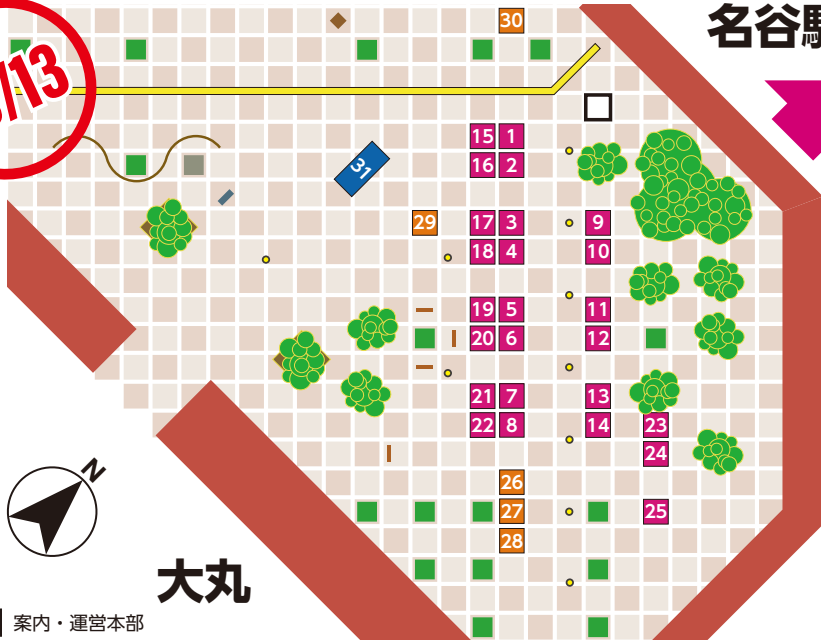

会場出店者マップ

10/13

名谷駅

大丸

□ 案内・運営本部

下記出店番号の赤字はワークショップもしております。

ハンドメイド

- | | | |
|--|---|---|
| 1 あっちゃんの古布
ファッション・アクセサリ | 9 moe.hanalima
アクセサリ&布小物 | 17 (株) NAGAZON
アクセサリ・ハーバリウム |
| 2 グリーンアレンジ Suzuya
花器・ミニ盆栽・陶器 (装飾小物) | 10 光屋
おみくじ | 18 handmade aoao
レジンアクセサリ |
| 3 どんぐり工房
手織りストール・小物・木工作品・
皮革小物・アクセサリ・エアアブランツ | 11 Tuche~はなゆきと春風~
カスタムクレヨンと占い | 19 龍図、裕美子
龍図・仏画・グッズ・タロットカード占い |
| 4 con perla & Petit bouquet
あこや本真珠アクセサリ・
フラワーアレンジメント | 12 花とペンギン。
プリザーブドフラワー・絵本・イラスト | 20 Le pont
アパレル雑貨 |
| 5 さくら
アクセサリ | 13 elmo handmade
天然石とレジンのハンドメイドアクセサリ | 21 btf
ビーズワークショップ |
| 6 造形モルタル・デザモルキブン
造形モルタル
造形モルタルを使って手形と色塗り体験 | 14 はっば
バッグ・タペストリーなど | 22 K.mano
手芸・アクセサリ・かばん |
| 7 perle de beauté'
アクセサリ・布小物 | 15 なおかん
創作オリジナルプリザーブドフラワー・
プリザーブド仏花 | 23 レアンド leatheraccessory
レザー小物・アクセサリ |
| 8 motto SHISUIKAN
レザークラフト | 16 felicefelice
アクセサリ | 24 ひよっこ工房 Piyο
アクセサリ |
| | | 25 寿寿
スーパーボールすくい・わなげ |

食品

キッチンカー

- | | | |
|-----------------------|-------------------|---|
| 26 süßer löwe
焼き菓子 | 29 旬果みのりや
旬の果物 | 31 地球屋
からあげ・ポテト・かき氷・
アルコール類・ソフトドリンク |
| 27 カフェ コミー
米粉ドーナツ | 30 COCOUS
やきいも | |
| 28 α-style
はちみつ | | |