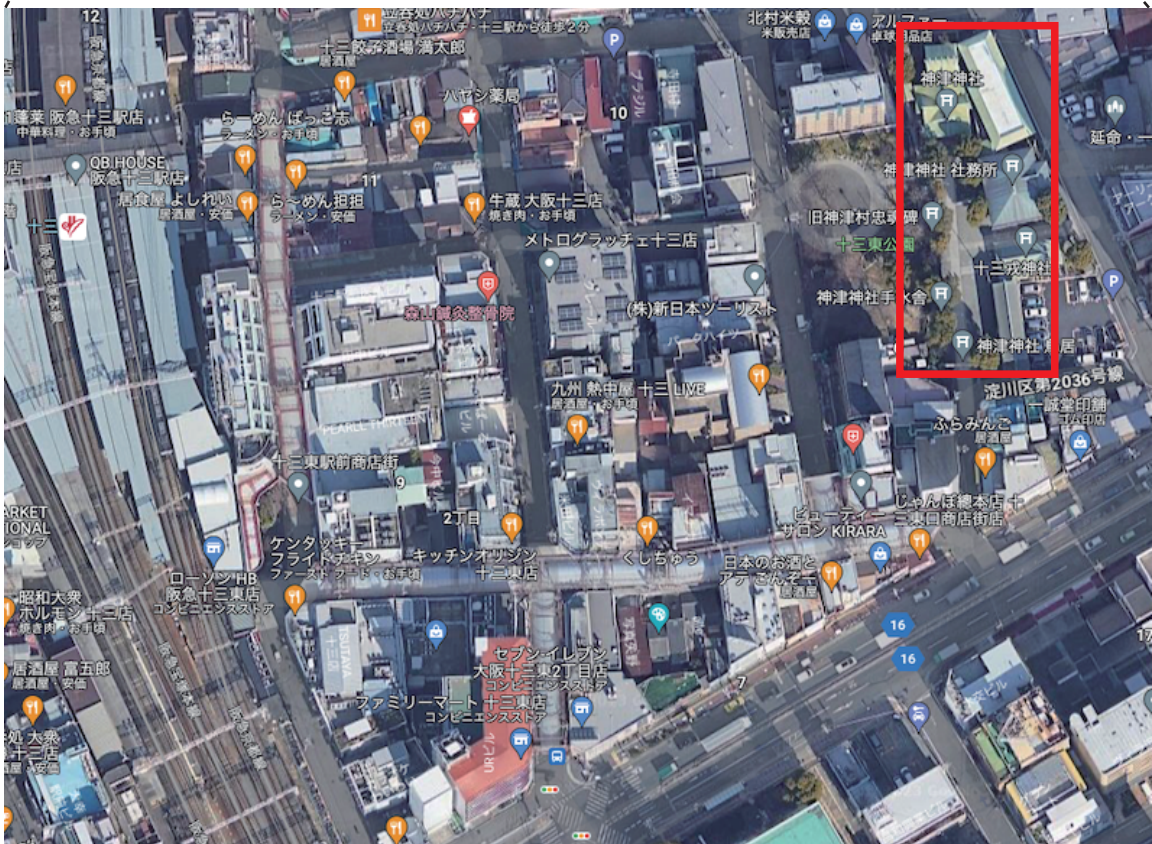

# 百貨創作祭（神津神社）開催案内

## 【神津神社所在地】

・大阪市淀川区十三東 2-6-39

9/21

【周辺駐車場】

●周辺駐車場の地図を掲載しますので、ご参考にしてください。(2022年2月28日現在)

※ほぼ 100m 圏内にあります。

|  |      |                  |
|--|------|------------------|
|  | ①    | タイムズ十三東2丁目       |
|  |      | 大阪市淀川区十三東 2-6-41 |
|  |      | 16台              |
|  | 時間料金 | 40分 220円         |
|  | 最大料金 | 24時間最大 770円      |

|  |      |                  |
|--|------|------------------|
|  | ②    | コインパーク十三東2丁目     |
|  |      | 大阪市淀川区十三東 2-6-29 |
|  |      | 2台               |
|  | 時間料金 | 40分 200円         |
|  | 最大料金 | 最大 5時間毎 500円     |