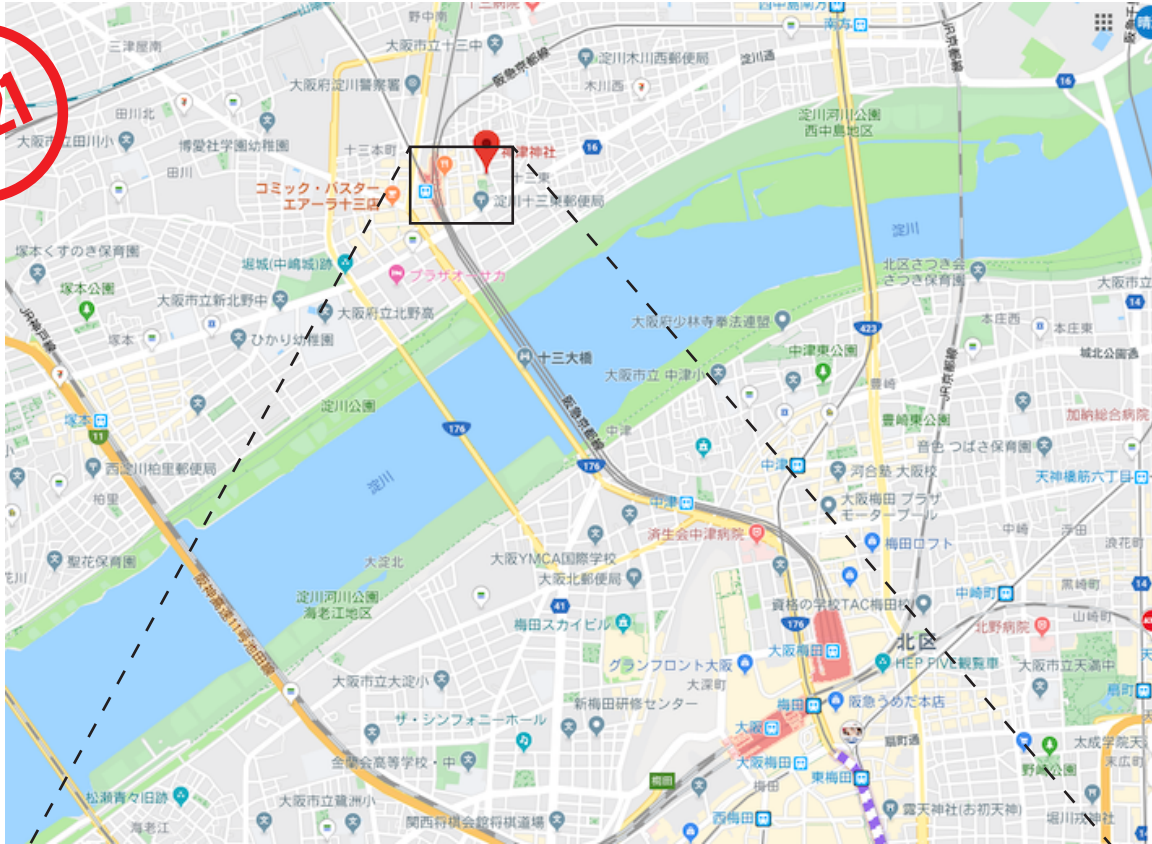

# 百貨創作祭（神津神社）開催案内

## 【神津神社所在地】

・大阪市淀川区十三東 2-6-39

9/21

【周辺駐車場】

●周辺駐車場の地図を掲載しますので、ご参考にしてください。(2022年2月28日現在)

※ほぼ 100m 圏内にあります。

|  |      |                  |
|--|------|------------------|
|  | ①    | タイムズ十三東2丁目       |
|  |      | 大阪市淀川区十三東 2-6-41 |
|  |      | 16台              |
|  | 時間料金 | 40分 220円         |
|  | 最大料金 | 24時間最大 770円      |

|  |      |                  |
|--|------|------------------|
|  | ②    | コインパーク十三東2丁目     |
|  |      | 大阪市淀川区十三東 2-6-29 |
|  |      | 2台               |
|  | 時間料金 | 40分 200円         |
|  | 最大料金 | 最大 5時間毎 500円     |