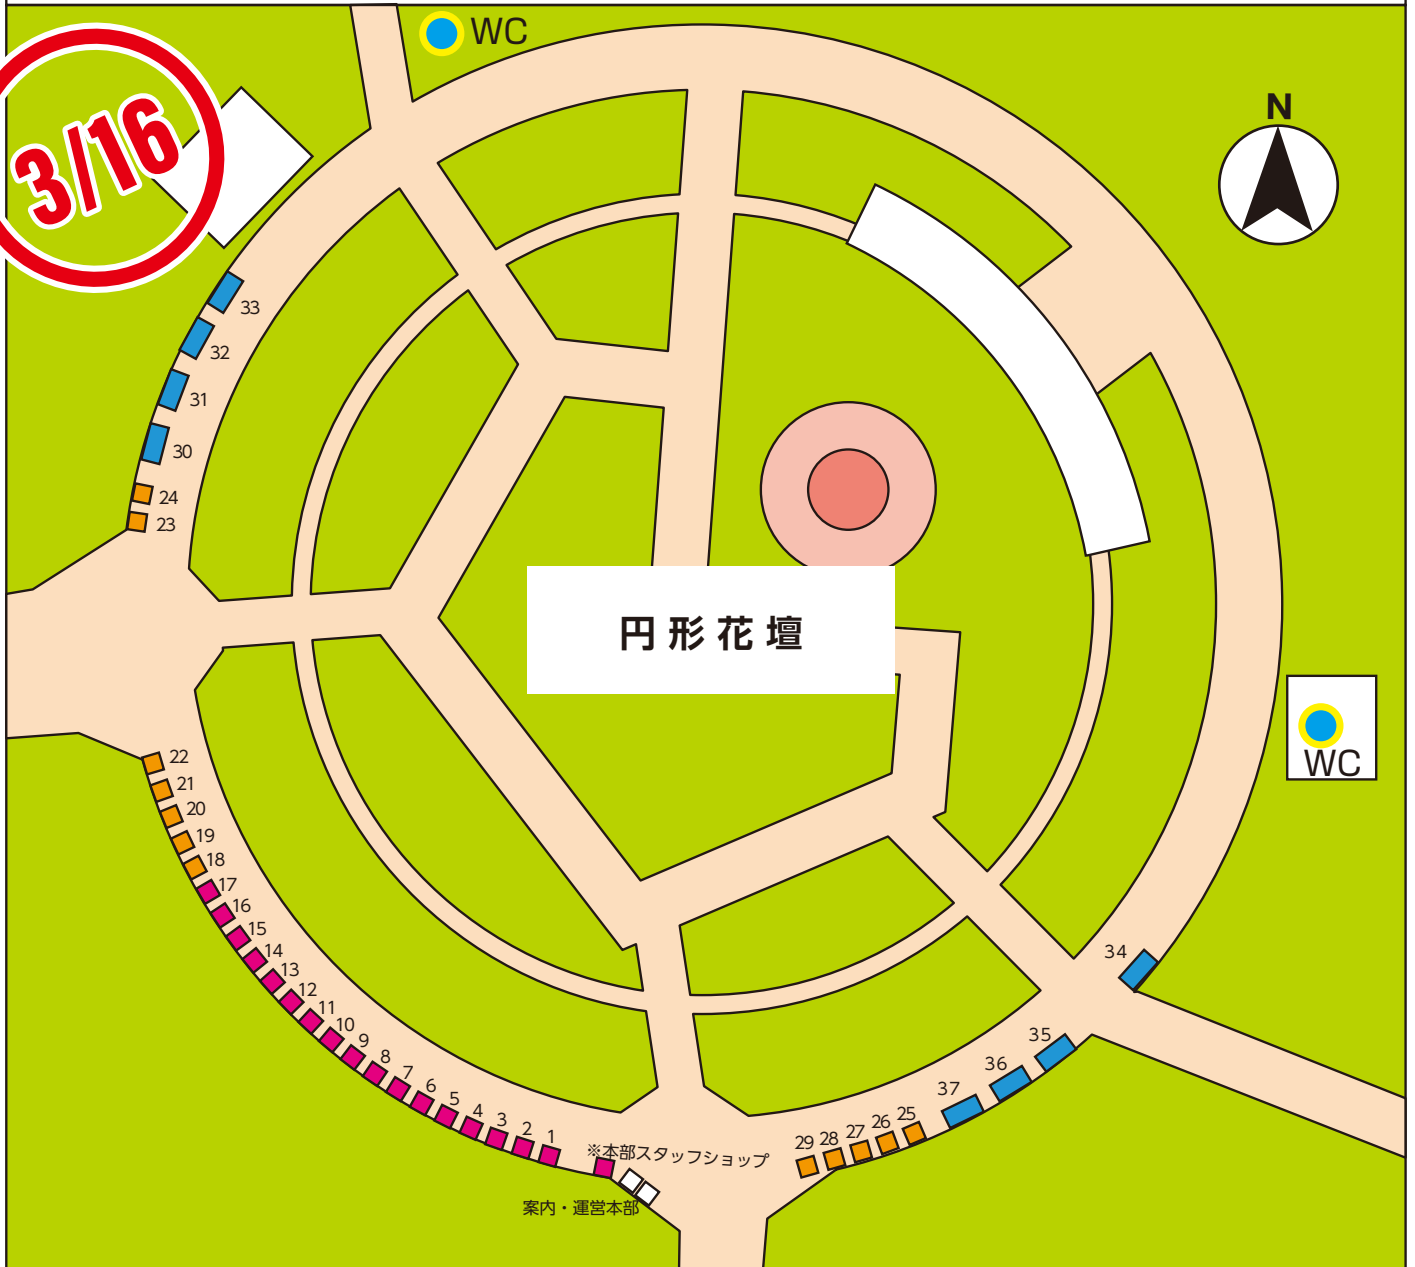

# 会場出店者マップ

3/16

※赤字はワークショップ併設

ハンドメイド・ワークショップ		食品		キッチンカー
1 fu-ka*fuka 毛糸小物	10 mimic art&design オリジナルアート作品を使用したグッズ	18 LOTTA HOUSE アーユルベータ〜ヘッドマッサージ・シフォンケーキ	26 こあじマルシェ スパイスカレー・うどん・おむすび・和スイーツ	30 MoooG de GUTER 煮込みハンバーグ・オムライス・ポタージュ・スイーツ・犬のおやつ
2 2人の魔女 占い・ヒーリング	11 多肉植物と雑貨のお店 ぶあにい 多肉植物	19 HoneyCubee 蜂蜜・蜜蝋	27 鳥よし 焼き鳥・つくね・フランクフルト	31 サゴハチレモン レモンスカッシュ・レモンジン・米粉チュロス
3 pomaikai 陶土の動物の置物・小皿・アクセサリー	12 candle fuwari ハンドメイドキャンドル&ワークショップ	20 あっぷるる りんご飴	28 MAMETopia 自家焙煎ハンドドリップコーヒー	32 ヤドカリ kitchen ホットドッグ
4 マッサージ堂ちーちゃん ハンドマッサージ	13 兎影屋 ガラスアクセサリー	21 クレープリーハナハナ 冷蔵クレープ	29 ベビーカー専門店 UKIYO ベビーカー・レモネード	33 Merci クレープ
5 Picot ワイヤーアート	14 ひばりや ビーズアクセサリー	22 yo.shi_coffee ハンドドリップコーヒー・焼き菓子		34 EMOi DELI ベトナム料理 パインミー・フォー・ジュース・タピオカドリンク
6 TENKA アクセサリー	15 レシピクラフト レジンアクセサリー	23 Atelier Potto 焼き菓子		35 一途夢屋株式会社 からあげ専門店発祥地 大分宇佐からあげ
7 MiiMA MiiYO アクセサリー・雑貨	16 琉彩 サンキャッチャー	24 56TAS コロケ		36 まんぷくトラック doko ハラミ丼・豚カルビ丼・鶏せり丼・牛タン串・クラムチャウダー
8 MiiMA MiiYO アクセサリー・雑貨	17 幸せ占い 占い(四柱推命)	25 屋台のうーぽん ポテトフライ		37 谷川家のキッチンカー 富士宮やきそば・たません・豚汁・ポテトフライ・唐揚げ
9 happy cup Man 陶器				